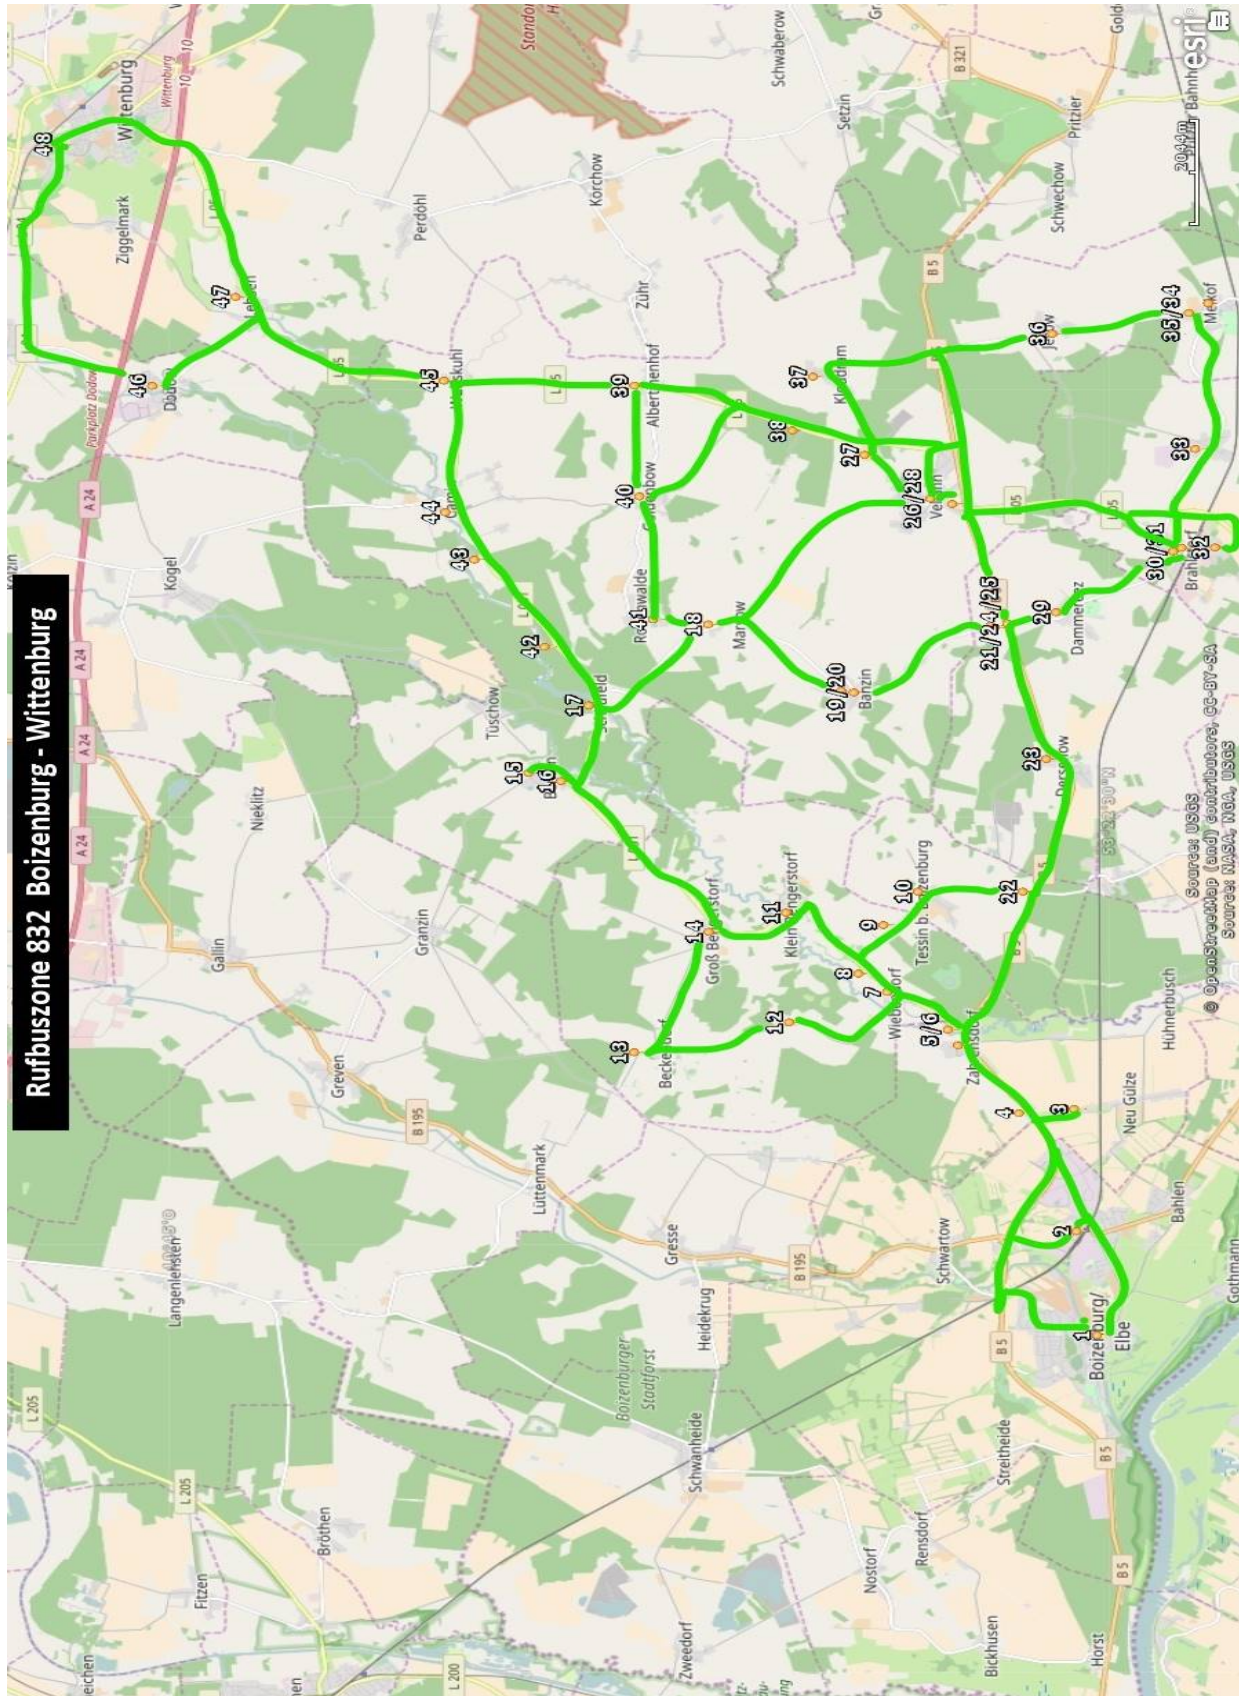

Haltestellenverzeichnis

Linie: **832 Boizenburg - Wittenburg**

Ort

1	Boizenburg Markt	36	Jesow
2	Boizenburg Bhf	37	KlodDRAM
3	Neu Gülze Schule	38	Friedrichshof Abzweig
4	Neu Gülze	39	Albertinenhof
5	Zahrensdorf b. Bzbg.	40	Goldenbow b. Vellahn
6	Zahrensdorf Abzw. Wiebend.	41	Rodenwalde
7	Wiebendorf	42	Rodenwalder Weg
8	Strittkamm	43	Camin Forstsiedlung
9	Remen	44	Camin Dorf
10	Tessin b. Boizenburg	45	Wulfskuhl
11	Klein Bengerstorf	46	Dodow
12	Bretzin	47	Lehsen
13	Beckendorf b. Bzbg.	48	Wittenburg Große Straße
14	Groß Bengerstorf		
15	Bennin Dorf		
16	Bennin		
17	Schildfeld		
18	Marsow		
19	Banzin		
20	Banzin Ausbau		
21	Hirschkrug Abzw n Banzin		
22	Kuhlenfeld Abzweig		
23	Dersenow		
24	Hirschkrug B5		
25	Hirschkrug		
26	Vellahn B5		
27	Vellahn Wittenburger Str.		
28	Vellahn Schule		
29	Dammereez		
30	Brahlstorf Bhf		
31	Brahlstorf Wendeschl.		
32	Brahlstorf Dorf		
33	Düssin		
34	Melkof Schloß		
35	Melkof Dorf		

Linienkarte

Linie: 832 Boizenburg - Wittenburg

Linienprotokoll

Linie: 832 Boizenburg - Wittenburg

Hinrichtung

Boizenburg Markt	0
Boizenburg Bhf	2400
Neu Gülze Schule	3300
Neu Gülze	916
Zahrensdorf b. Bzbg.	1647
Zahrensdorf Abzw. Wiebend.	636
Wiebendorf	1218
Strittkamm	526
Remen	1308
Tessin b. Boizenburg	911
Klein Bengerstorf	3200
Bretzin	4500
Beckendorf b. Bzbg.	1877
Groß Bengerstorf	2900
Bennin Dorf	4192
Bennin	532
Schildfeld	1552
Marsow	2900
Banzin	2570
Banzin Ausbau	1250
Hirschkrug Abzw n Banzin	1483
Kuhlenfeld Abzweig	5300
Dersenow	2735
Hirschkrug B5	2775
Hirschkrug	300
Vellahn B5	3400
Vellahn Wittenburger Str.	2600
Vellahn Schule	2087
Dammereez	4000
Brahlstorf Bhf	2192
Brahlstorf Wendeschl.	200
Brahlstorf Dorf	541
Düssin	3180
Melkof Schloß	3000
Melkof Dorf	379
Jesow	2058
Kloddram	3883
Friedrichshof Abzweig	2495
Albertinenhof	2451
Goldenbow b. Vellahn	3755
Rodenwalde	3040
Rodenwalder Weg	3700
Camin Forstsiedlung	2025
Camin Dorf	1187
Wulfskuhl	2430
Dodow	5200
Lehsen	2396
Wittenburg Große Straße	5400
Gesamtmetr	<u>112527</u>