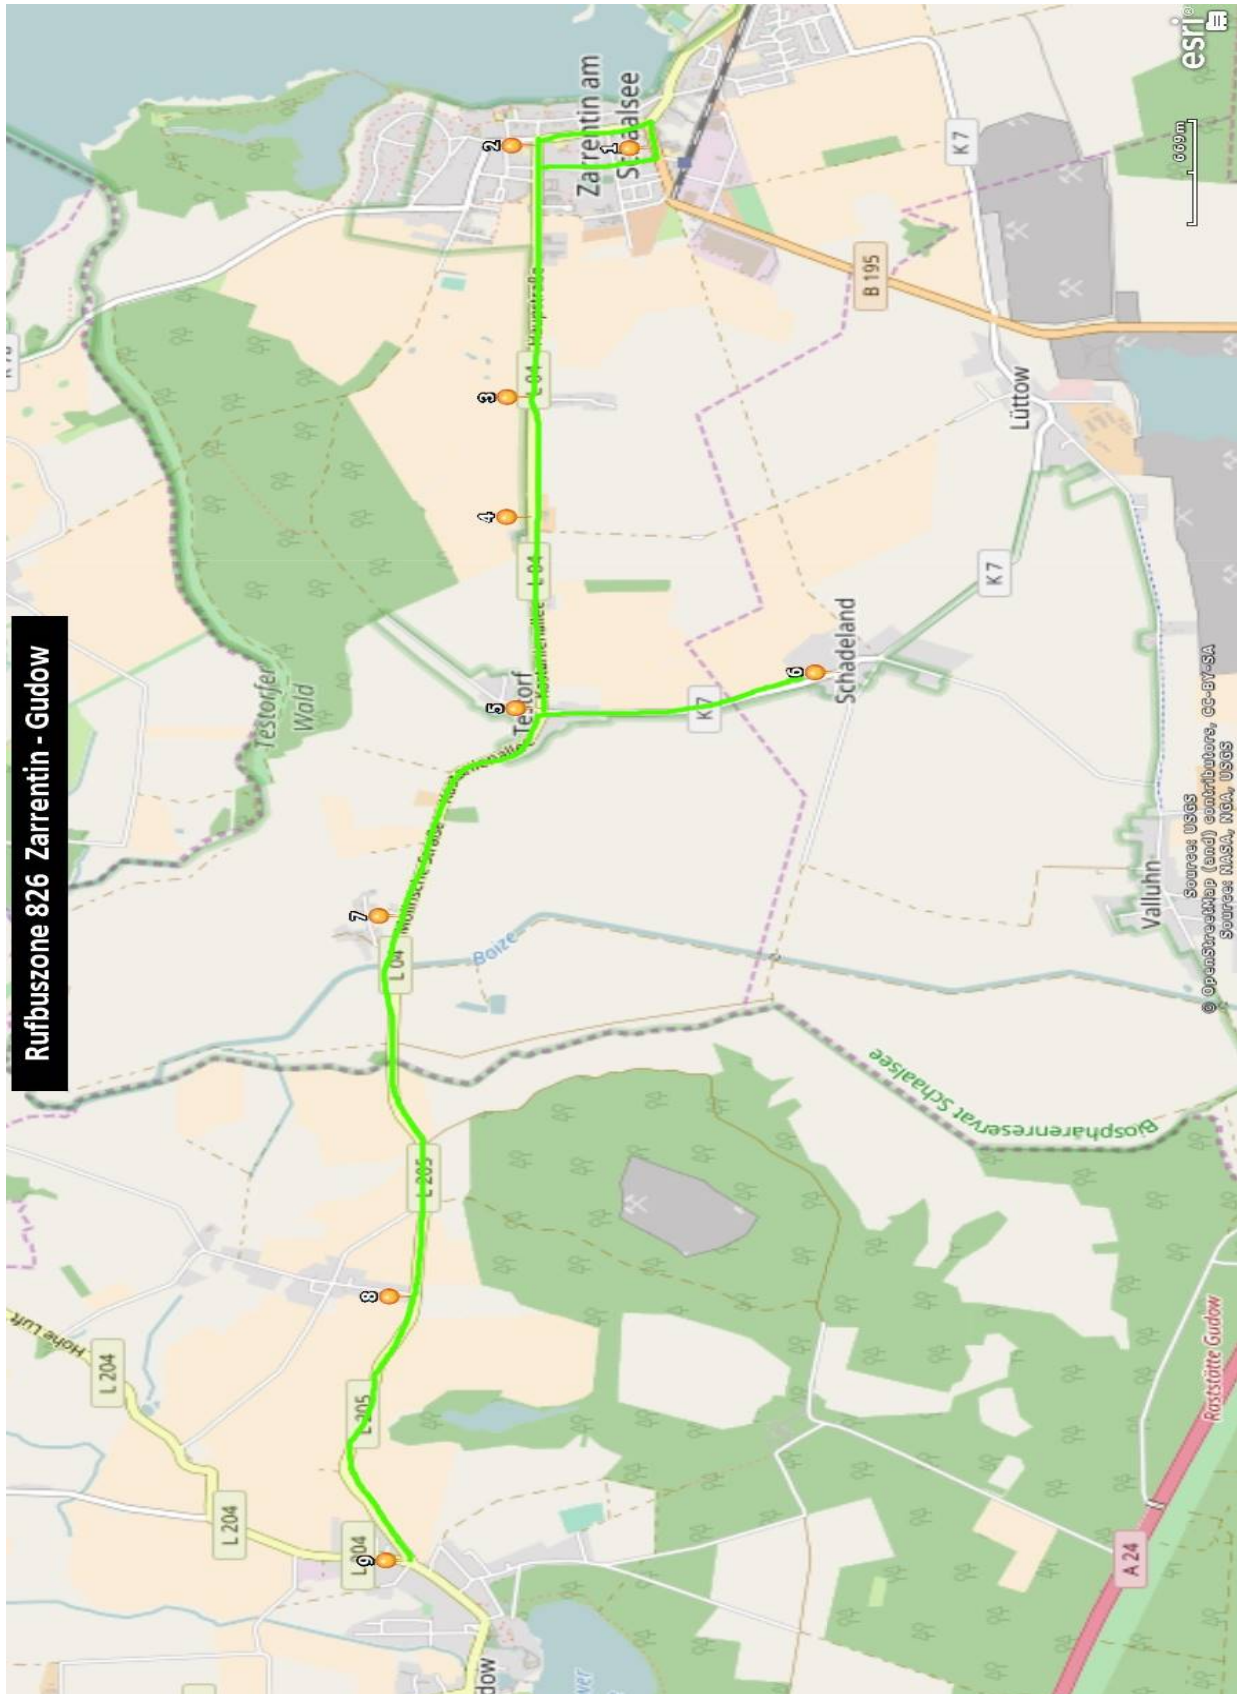

Haltestellenverzeichnis

Linie: **826 Zarrentin - Gudow**

Ort

- 1 Zarrentin Bahnhofstr.
- 2 Zarrentin Markt
- 3 Neu Zarrentin
- 4 Testorf Ausbau
- 5 Testorf
- 6 Schadeland
- 7 Boize
- 8 Sophienthal
- 9 Gudow Zarrentiner Str.

Linienkarte

Linie: 826 Zarrentin - Gudow

Linienprotokoll

Linie: 826 Zarrentin - Gudow

Hinrichtung

Zarrentin Bahnhofstr.	0
Zarrentin Markt	560
Neu Zarrentin	1800
Testorf Ausbau	757
Testorf	1207
Schadeland	1521
Boize	3400
Sophienthal	5600
Gudow Zarrentiner Str.	1800
Gesamtmeter	<u><u>16645</u></u>

Rückrichtung

Gudow Zarrentiner Str.	0
Sophienthal	1800
Boize	5600
Schadeland	6500
Testorf	1528
Testorf Ausbau	1201
Neu Zarrentin	757
Zarrentin Bahnhofstr.	2100
Zarrentin Markt	560
Gesamtmeter	<u><u>20046</u></u>