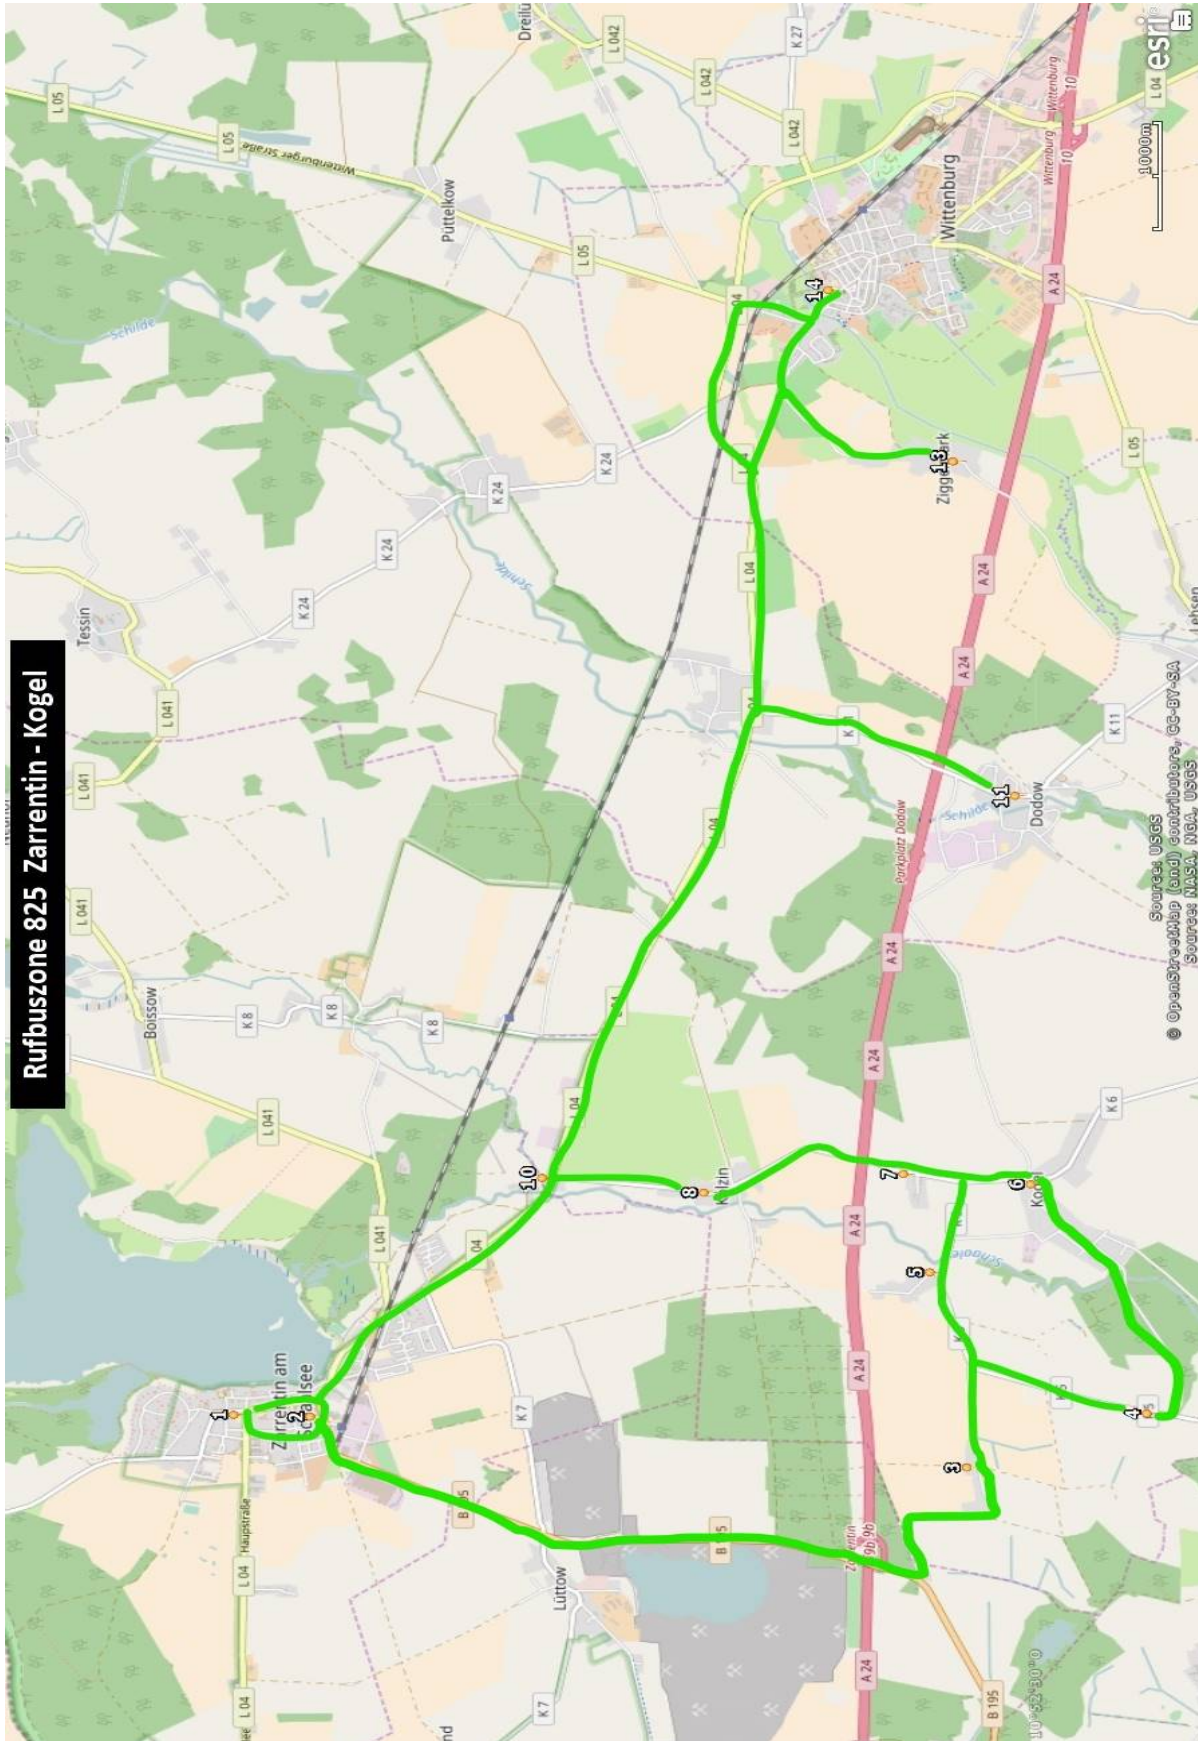

Linienkarte

Linie: 825 Zarrentin - Kogel

Rufbuszone 825 Zarrentin - Kogel