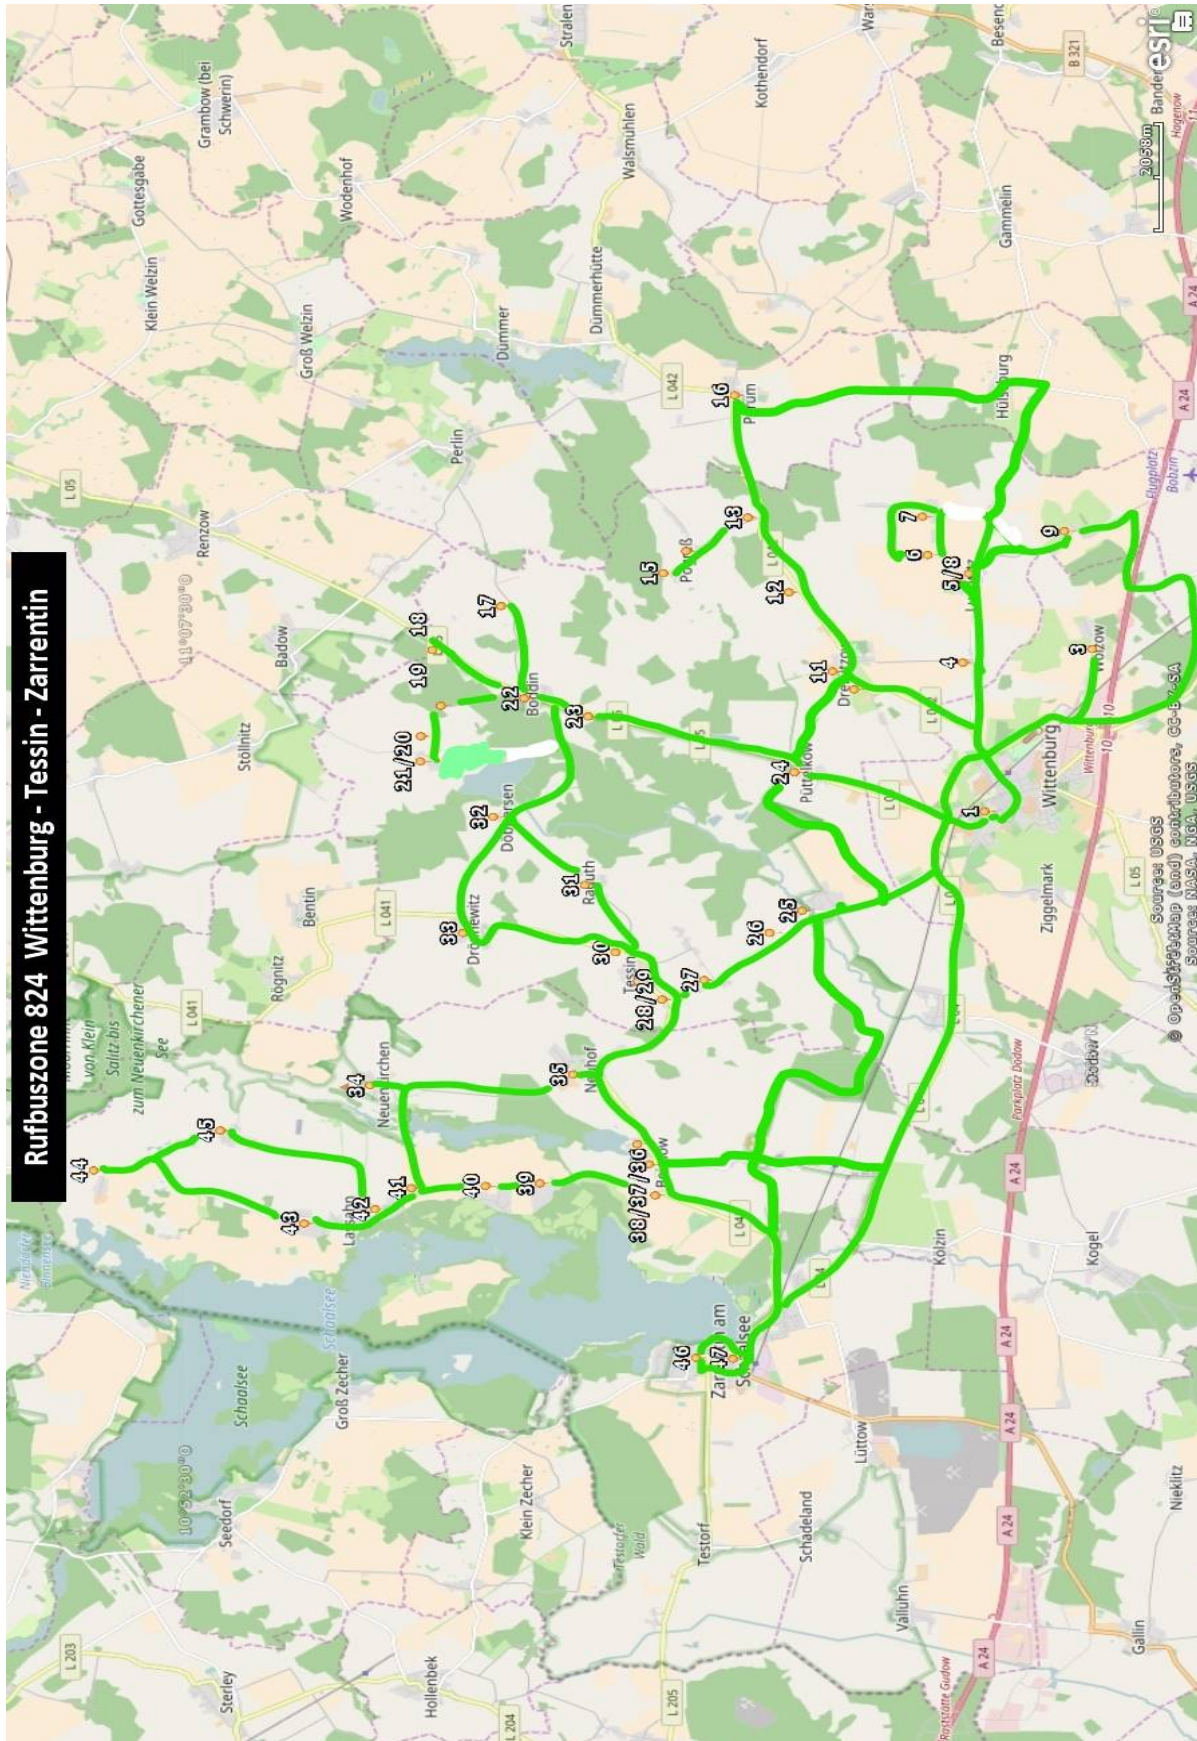

Haltestellenverzeichnis

Linie: **824 Wittenburg - Tessin - Zarrentin**

Ort

1	Wittenburg Große Straße	36	Boissow
2	Wölzow	37	Boissow Tempel
3	Wölzow Wendeschleife	38	Boissow Stein
4	Zwölf Apostel	39	Kranichhof
5	Luckwitz Dorfausgang	40	Techin Abzweig
6	Luckwitz Dorf	41	Neuenkirchen Abzweig
7	Luckwitz Kinderheim	42	Stintenburg Abzweig
8	Luckwitz Abzw n Harst	43	Lassahn
9	Harst	44	Bernstorf
10	Dreilützw Häuslerei	45	Stintenburger Hütte
11	Dreilützw	46	Zarrentin Markt
12	Dreilützw Ausbau	47	Zarrentin Bahnhofstr.
13	Pogreß Abzweig		
14	Pogreß Dorf		
15	Pogreß Kirche		
16	Parum		
17	Boddin Gut		
18	Boddin Ausbau II		
19	Woez Ausbau		
20	Woez Dorfausgang		
21	Woez Eiche		
22	Boddin		
23	Boddin Ausbau I		
24	Püttelkow		
25	Karft		
26	Karft Ausbau		
27	Tessin Ortseingang		
28	Tessin Abzw n Neuhof		
29	Tessin Parktor		
30	Tessin Dorfausgang		
31	Raguth		
32	Döbbersen		
33	Drönnewitz		
34	Neuenkirchen		
35	Neuhof Dorf b. Lassahn		

Linienkarte

Linie: 824 Wittenburg - Tessin - Zarrentin

Linienprotokoll

Linie: 824 Wittenburg - Tessin - Zarrentin

Hinrichtung

Wittenburg Große Straße	0
Wölsow	4100
Wölsow Wendeschleife	635
Zwölf Apostel	4952
Luckwitz Dorfausgang	1647
Luckwitz Dorf	700
Luckwitz Kinderheim	2240
Luckwitz Abzw n Harst	2143
Harst	1715
Dreilützw Häuslerei	6900
Dreilützw	495
Dreilützw Ausbau	1679
Pogreß Abzweig	1682
Pogreß Dorf	1757
Pogreß Kirche	547
Parum	3713
Boddin Gut	8100
Boddin Ausbau II	3300
Woez Ausbau	2300
Woez Dorfausgang	760
Woez Eiche	535
Boddin	2500
Boddin Ausbau I	1300
Püttelkow	3300
Karft	3400
Karft Ausbau	662
Tessin Ortseingang	1350
Tessin Abzw n Neuhof	750
Tessin Parktor	595
Tessin Dorfausgang	760
Raguth	1520
Döbbersen	1998
Drönnewitz	2455
Neuenkirchen	3400
Neuhof Dorf b. Lassahn	3334
Boissow	1785
Boissow Tempel	541
Boissow Stein	600
Kranichhof	1800
Techin Abzweig	810
Neuenkirchen Abzweig	1163
Stintenburg Abzweig	785
Lassahn	1170
Bernstorf	3787
Stintenburger Hütte	2200
Zarrentin Markt	12800
Zarrentin Bahnhofstr.	850