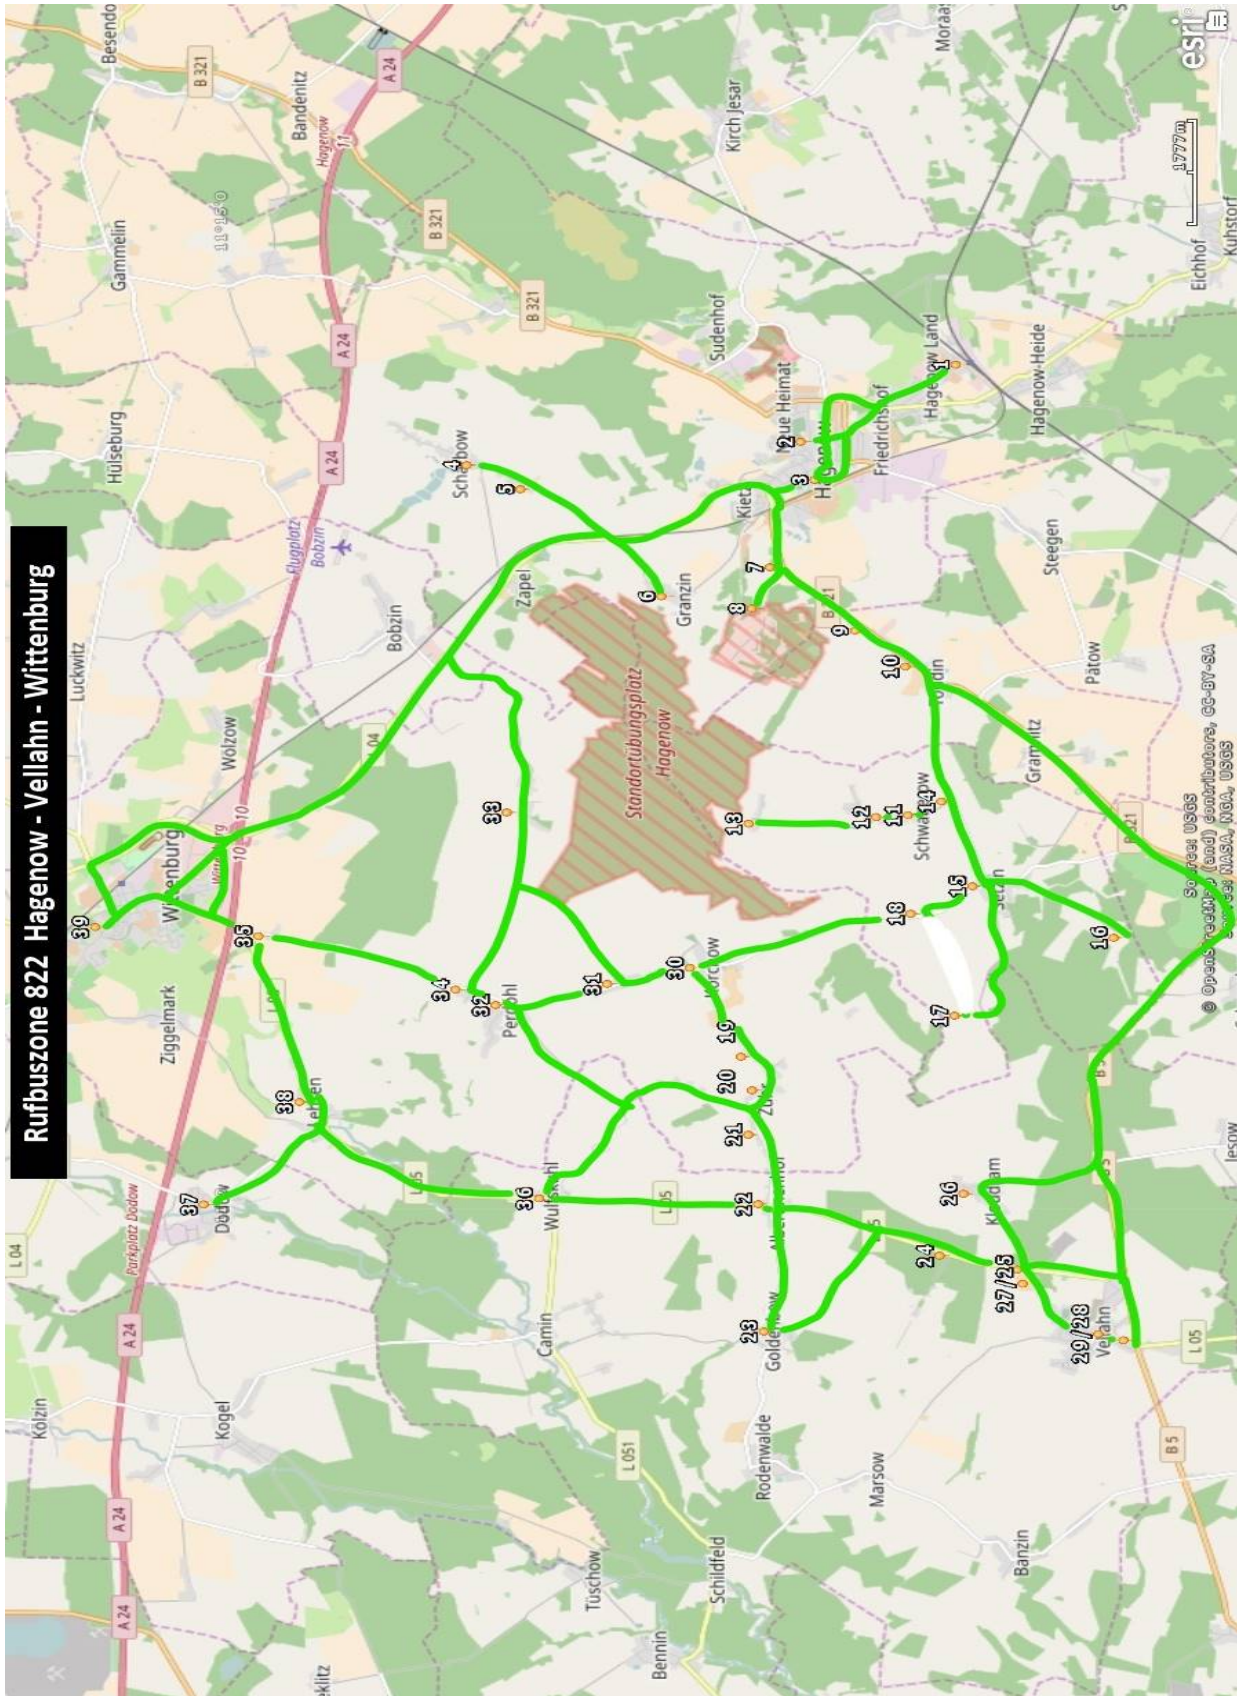

Haltestellenverzeichnis

Linie: **822 Hagenow - Vellahn - Wittenburg**

Ort

1	Hagenow Land Bhf	36	Wulfskuhl
2	Hagenow Robert-Stock-Str.	37	Dodow
3	Hagenow ZOB	38	Lehsen
4	Scharbow Dorf	39	Wittenburg Große Straße
5	Scharbow Bellevue		
6	Granzin Konsum		
7	Hagenow Sieben Eichen		
8	Hagenow Bundeswehrkaserne		
9	Toddin		
10	Toddin Dorfmitte		
11	Schwaberow		
12	Schwaberow Alte Schule		
13	Grünhof		
14	Schwaberow Abzweig		
15	Setzin		
16	Clausenheim		
17	Ruhetal		
18	Setzin Wendeschleife		
19	Zühr Ausbau II		
20	Zühr		
21	Zühr Ausbau I		
22	Albertinenhof		
23	Goldenbow b. Vellahn		
24	Friedrichshof Abzweig		
25	Vellahn Abzw n Kloddram		
26	Kloddram		
27	Vellahn Wittenburger Str.		
28	Vellahn B5		
29	Vellahn Schule		
30	Körchow		
31	Körchow Abzw n Helm		
32	Perdöhl		
33	Helm		
34	Perdöhl Häuslereihe		
35	Wittenburg Perdöhler Ch.		

Linienkarte

Linie: 822 Hagenow - Vellahn - Wittenburg

Linienprotokoll

Linie: 822 Hagenow - Vellahn - Wittenburg

Hinrichtung

Hagenow Land Bhf	0
Hagenow Robert-Stock-Str.	2700
Hagenow ZOB	900
Scharbow Dorf	5600
Scharbow Bellevue	800
Granzin Konsum	2800
Hagenow Sieben Eichen	5100
Hagenow Bundeswehrkaserne	800
Toddin	2000
Toddin Dorfmitte	859
Schwaberow	2956
Schwaberow Alte Schule	450
Grünhof	1678
Schwaberow Abzweig	2700
Setzin	1522
Clausenheim	2200
Ruhetal	4600
Setzin Wendeschleife	3462
Zühr Ausbau II	4700
Zühr	718
Zühr Ausbau I	849
Albertinenhof	1189
Goldenbow b. Vellahn	2284
Friedrichshof Abzweig	3211
Vellahn Abzw n Kloddram	1077
Kloddram	1900
Vellahn Wittenburger Str.	1723
Vellahn B5	2600
Vellahn Schule	850
Körchow	10200
Körchow Abzw n Helm	1120
Perdöhl	1535
Helm	3724
Perdöhl Häuslereihe	3157
Wittenburg Perdöhler Ch.	2776
Wulfskuhl	7100
Dodow	5200
Lehsen	2396
Wittenburg Große Straße	5400