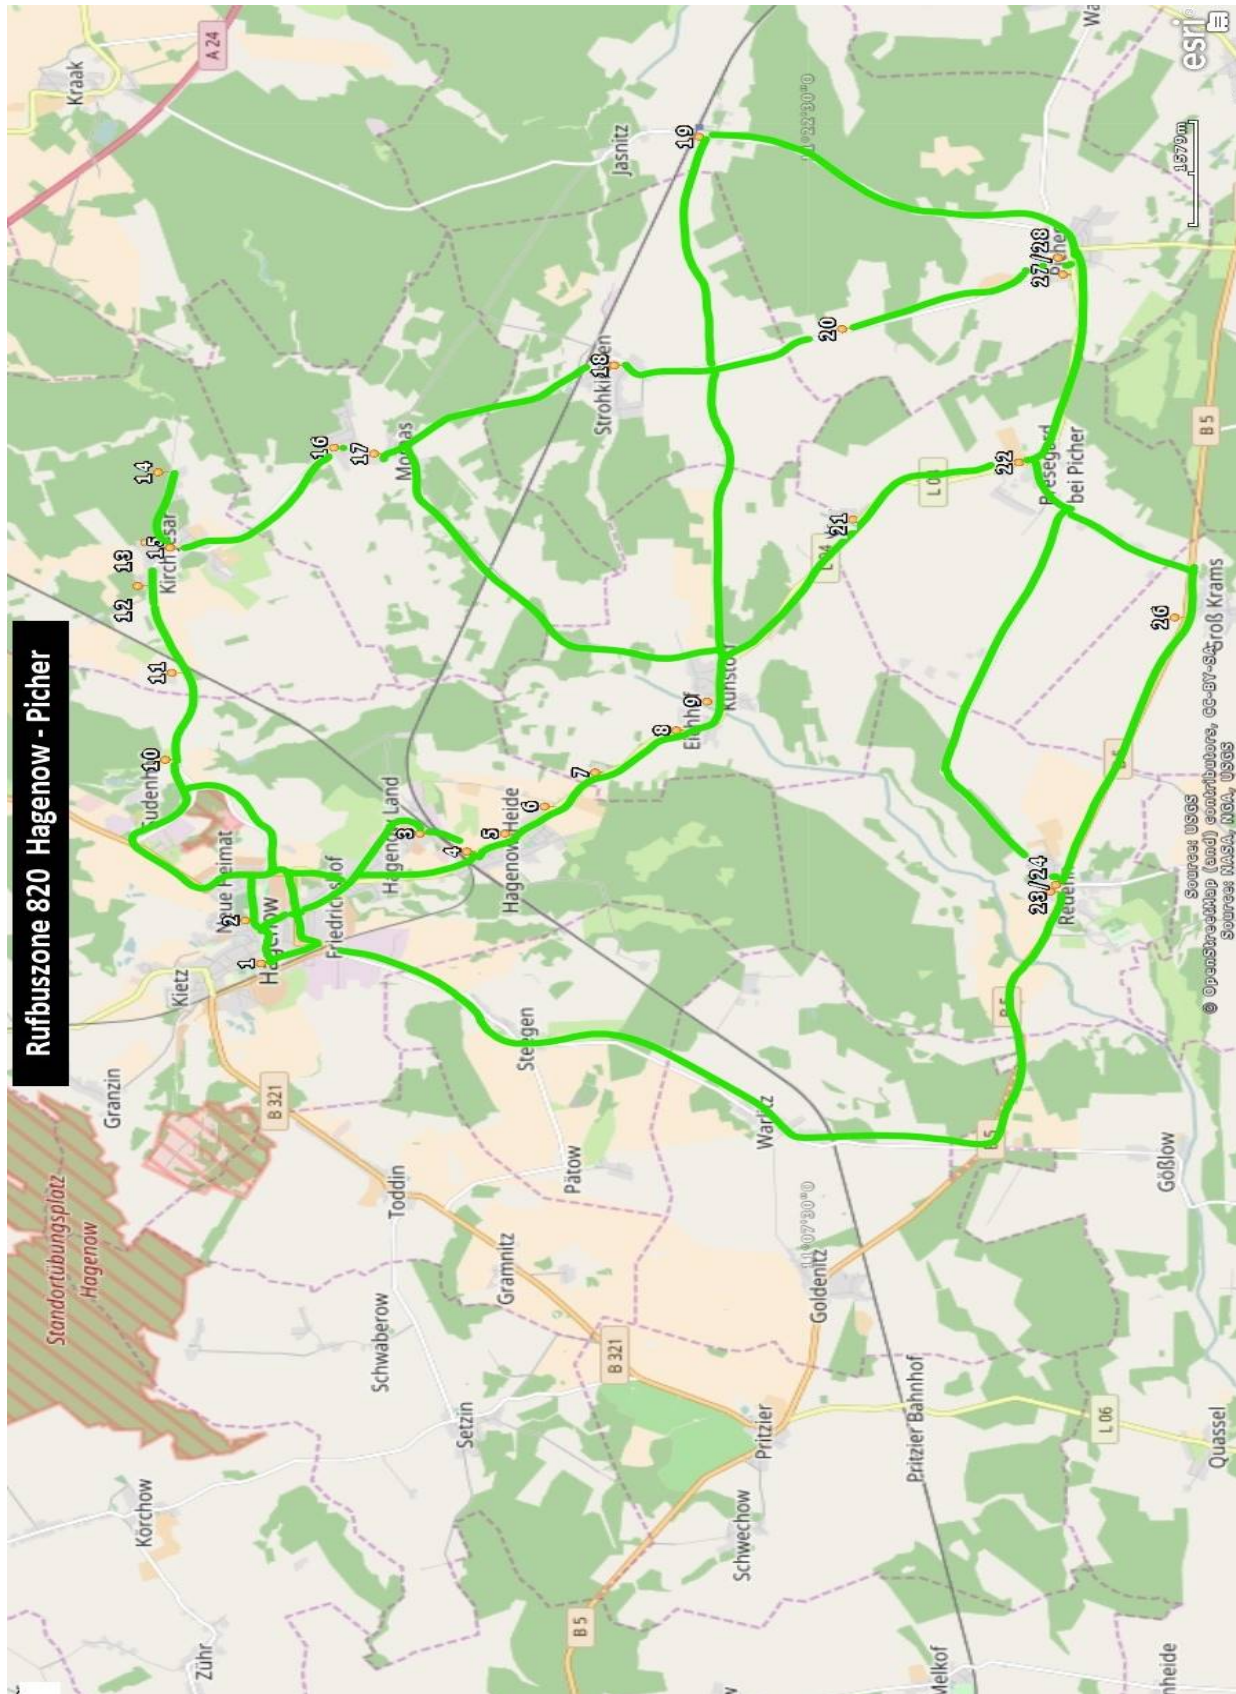

Haltestellenverzeichnis

Linie: **820 Hagenow - Picher**

Ort

- 1 Hagenow ZOB
- 2 Hagenow Robert-Stock-Str.
- 3 Hagenow Land Bhf
- 4 Hagenow Heide Am Tunnel
- 5 Hagenow Heide Ortsmitte
- 6 Hagenow Heide Mühlenweg
- 7 Selle
- 8 Kuhstorf Eichhof
- 9 Kuhstorf
- 10 Sudenhof
- 11 Texas
- 12 Kirch Jesar Abzw Bhf
- 13 Kirch Jesar Kindergarten
- 14 Neu Klüß
- 15 Kirch Jesar Wartehalle
- 16 Moraas
- 17 Moraas Abzw n Kuhstorf
- 18 Strohkirchen
- 19 Jasnitz
- 20 Eichenhof
- 21 Bresegard Langen Jammer
- 22 Bresegard Dorf
- 23 Redefin B5
- 24 Redefin Bäcker
- 25 Belsch
- 26 Groß Krams
- 27 Picher Schule
- 28 Picher

Linienkarte

Linie: 820 Hagenow - Picher

Linienprotokoll

Linie: 820 Hagenow - Picher

Hinrichtung

Hagenow ZOB	0	0
Hagenow Robert-Stock-Str.	1584	1584
Hagenow Land Bhf	4000	4000
Hagenow Heide Am Tunnel	1168	-
Hagenow Heide Ortsmitte	534	-
Hagenow Heide Mühlenweg	638	-
Selle	743	3100
Kuhstorf Eichhof	1154	1154
Kuhstorf	758	758
Sudenhof	8600	8600
Texas	1369	1369
Kirch Jesar Abzw Bhf	1372	1372
Kirch Jesar Kindergarten	660	660
Neu Klüß	1070	1070
Kirch Jesar Wartehalle	1510	1510
Moraas	2622	2622
Moraas Abzw n Kuhstorf	492	492
Strohkirchen	3268	3268
Jasnitz	4717	4717
Eichenhof	5400	5400
Bresegard Langen Jammer	8700	8700
Bresegard Dorf	2226	2226
Redefin B5	7400	7400
Redefin Bäcker	153	153
Belsch	2408	2408
Groß Krams	6800	6800
Picher Schule	6483	6483
Picher	386	386
Gesamtmeter	76215	76232