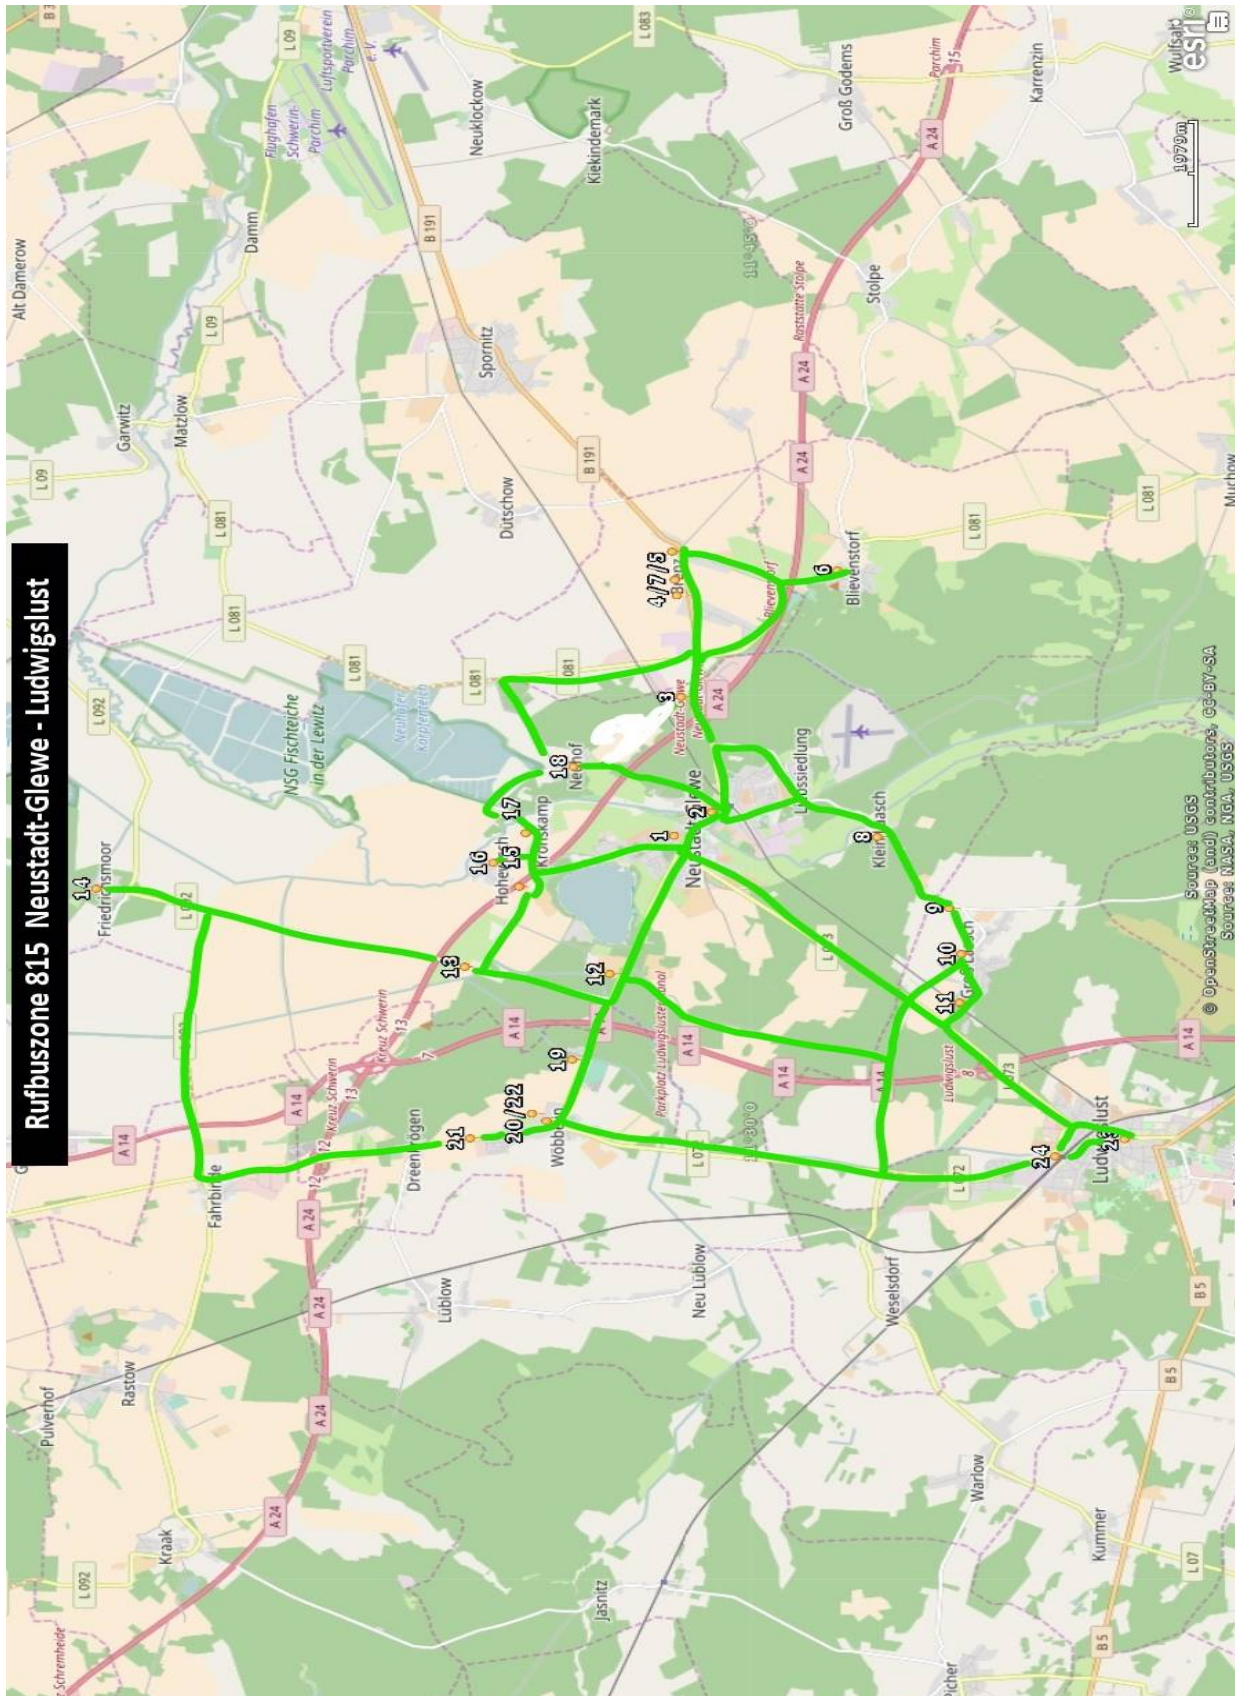

Haltestellenverzeichnis

Linie: **815 Neustadt-Glewe - Ludwigslust**

Ort

- 1 Neustadt-Glewe Markt
- 2 Neustadt-Gl. Wabeler Str.
- 3 Neustadt-Glewe Autobahnanschluss
- 4 Neu Brenz Schmiede
- 5 Alt Brenz Kirche
- 6 Blievenstorf
- 7 Neu Brenz Lindenstraße
- 8 Klein Laasch
- 9 Abzw. n. Groß Laasch
- 10 Groß Laasch Kulturhaus
- 11 Groß Laasch Dorf
- 12 Neustadt-Glewe Hohes Feld
- 13 Tuckhude
- 14 Friedrichsmoor
- 15 Lewitzhof
- 16 Hohewisch
- 17 Krons kamp
- 18 Neuhof bei Neustadt-Glewe
- 19 Wöbbelin Funkamt
- 20 Wöbbelin Neustädter Str.
- 21 Wöbbelin UFAT
- 22 Wöbbelin Schule
- 23 Ludwigslust Alexandrinenplatz
- 24 Ludwigslust Bhf

Linienkarte

Linie: **815 Neustadt-Glewe - Ludwigslust**

Linienprotokoll

Linie: 815 Neustadt-Glewe - Ludwigslust

Hinrichtung

Neustadt-Glewe Markt	0
Neustadt-Gl. Wabeler Str.	1800
Neustadt-Glewe Autobahnanschluss	2290
Neu Brenz Schmiede	2028
Alt Brenz Kirche	970
Blievenstorf	2730
Neu Brenz Lindenstraße	2962
Klein Laasch	6300
Abzw. n. Groß Laasch	4000
Groß Laasch Kulturhaus	2000
Groß Laasch	950
Neustadt-Glewe Hohes Feld	7800
Tuckhude	3300
Friedrichsmoor	6087
Lewitzhof	7800
Hohewisch	1056
Kronskamp	903
Neuhof bei Neustadt-Glewe	2602
Wöbbelin Funkamt	7600
Wöbbelin Neustädter Str.	1248
Wöbbelin UFAT	1400
Wöbbelin Schule	1293
Ludwigslust Alexandrinenplatz	10200
Ludwigslust Bhf	1118

Gesamtmeter 78437

Rückrichtung

Ludwigslust Bhf	0
Ludwigslust Alexandrinenplatz	1363
Wöbbelin Schule	10200
Wöbbelin UFAT	1291
Wöbbelin Neustädter Str.	1400
Wöbbelin Funkamt	1250
Neuhof bei Neustadt-Glewe	7600
Kronskamp	2602
Hohewisch	903
Lewitzhof	1056
Friedrichsmoor	7800
Tuckhude	6087
Neustadt-Glewe Hohes Feld	2600
Groß Laasch	7800
Groß Laasch Kulturhaus	960
Abzw. n. Groß Laasch	2000
Klein Laasch	4000
Neu Brenz Schmiede	6300
Alt Brenz Kirche	970
Blievenstorf	2730
Neu Brenz Lindenstraße	2962
Neustadt-Glewe Autobahnanschluss	2680
Neustadt-Gl. Wabeler Str.	2295
Neustadt-Glewe Markt	761