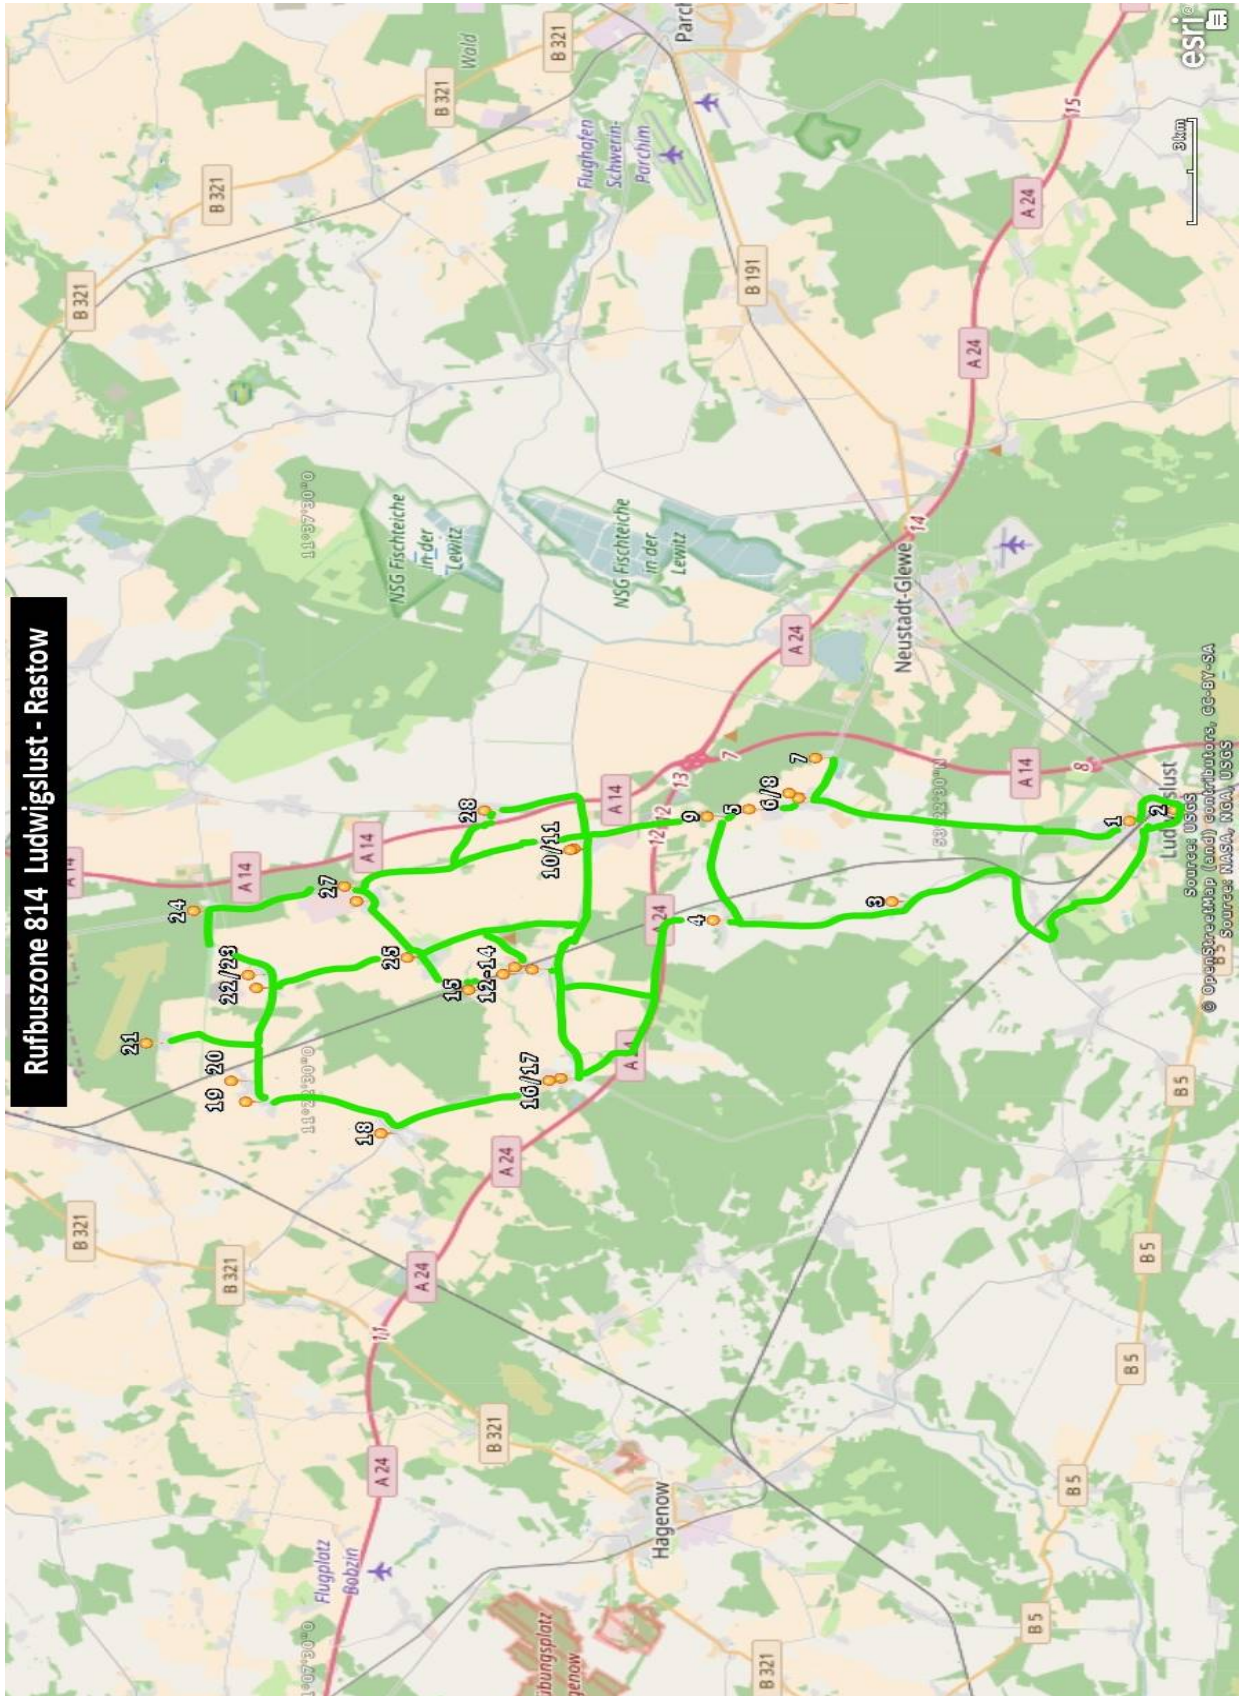

Haltestellenverzeichnis

Linie: **814 Ludwigslust - Rastow**

Ort

- 1 Ludwigslust Bhf
- 2 Ludwigslust Alexandrinenplatz
- 3 Neu Lüblow
- 4 Lüblow
- 5 Wöbbelin UFAT
- 6 Wöbbelin Neustädter Str.
- 7 Wöbbelin Funkamt
- 8 Wöbbelin Schule
- 9 Dreenkrögen
- 10 Fahrbinde
- 11 Fahrbinde Dorf
- 12 Rastow Dorf
- 13 Rastow Bhf
- 14 Rastow Schule
- 15 Pulverhof
- 16 Kraak Friedhof
- 17 Kraak
- 18 Hoort
- 19 Sülstorf Kindergarten
- 20 Sülstorf Sportplatz
- 21 Boldela
- 22 Sülte Abzw.Uelitz
- 23 Sülte Friedhof
- 24 Hasenhäge
- 25 Uelitz
- 26 Lübesse
- 27 Ortkrug Abzweig
- 28 Goldenstädt Gewerbering

Linienkarte

Linie: 814 Ludwigslust - Rastow

Linienprotokoll

Linie: 814 Ludwigslust - Rastow

Hinrichtung

Ludwigslust Bhf	0
Ludwigslust Alexandrinenplatz	1347
Neu Lüblow	9000
Lüblow	4264
Wöbbelin UFAT	4300
Wöbbelin Neustädter Str.	1316
Wöbbelin Funkamt	1250
Wöbbelin Schule	3000
Dreenkrögen	3300
Fahrbinde	3000
Fahrbinde Dorf	1200
Rastow Dorf	3925
Rastow Bhf	400
Rastow Schule	695
Pulverhof	1484
Kraak Friedhof	4700
Kraak	360
Hoort	4538
Sülstorf Kindergarten	3600
Sülstorf Sportplatz	710
Boldela	4348
Sülte Abzw.Uelitz	3342
Sülte Friedhof	440
Hasenhäge	2598
Uelitz	6900
Lübesse	2115
Ortkrug Abzweig	450
Goldenstädt Gewerbering	4640

Gesamtmeter 77222

Rückrichtung

Goldenstädt Gewerbering	0
Ortkrug Abzweig	4460
Lübesse	450
Uelitz	2110
Hasenhäge	6900
Sülte Friedhof	2529
Sülte Abzw.Uelitz	442
Boldela	3369
Sülstorf Sportplatz	4314
Sülstorf Kindergarten	1204
Hoort	3372
Kraak	4515
Kraak Friedhof	360
Pulverhof	4700
Rastow Schule	1080
Rastow Bhf	425
Rastow Dorf	400
Fahrbinde Dorf	3860
Fahrbinde	470
Dreenkrögen	3305
Wöbbelin UFAT	889
Wöbbelin Schule	1293
Wöbbelin Neustädter Str.	816
Wöbbelin Funkamt	1250
Lüblow	7200
Neu Lüblow	4321
Ludwigslust Alexandrinenplatz	9000
Ludwigslust Bhf	1118