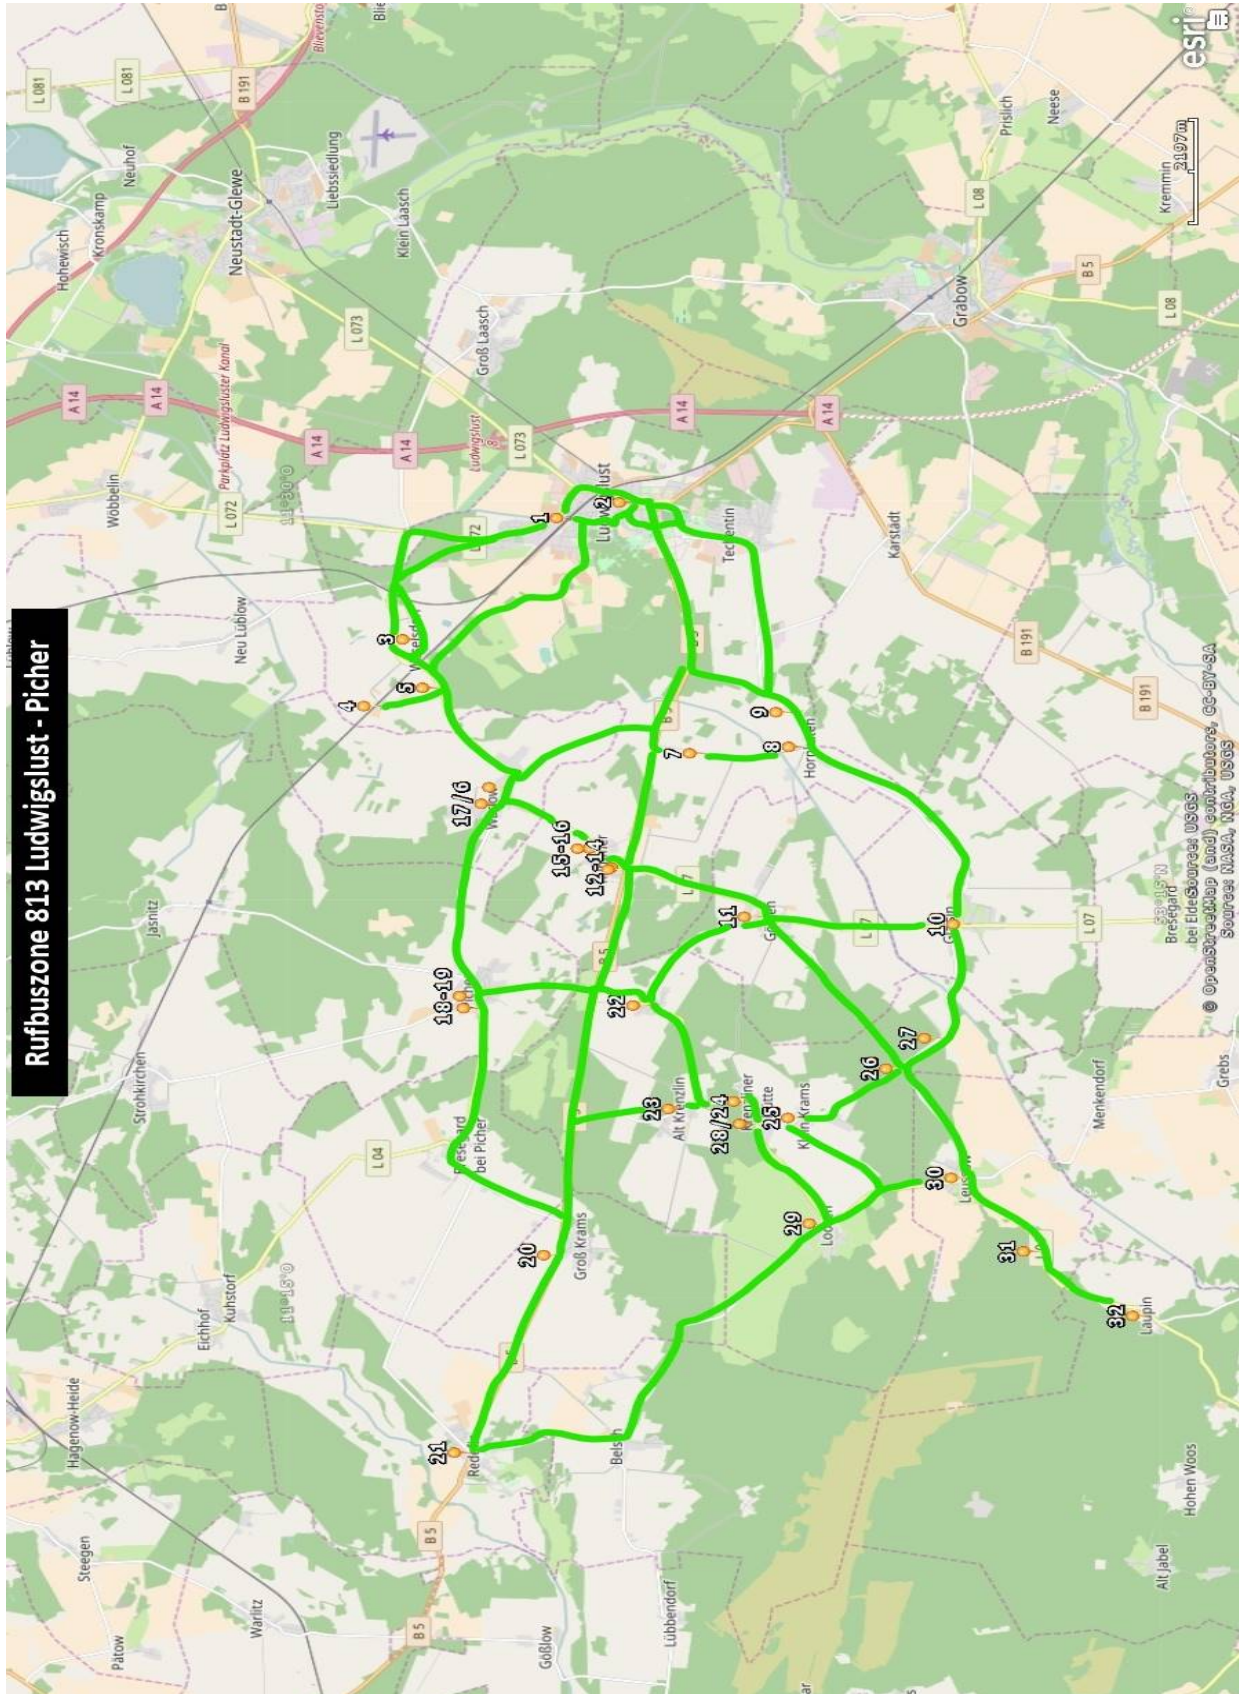

Haltestellenverzeichnis

Linie: **813 Ludwigslust - Picher**

Ort

- 1 Ludwigslust Bhf
- 2 Ludwigslust Alexandrinenplatz
- 3 Weselsdorf
- 4 Niendorf b. Warlow
- 5 Niendorf Abzweig
- 6 Warlow
- 7 Mäthus
- 8 Hornkaten Abzw n Glaisin
- 9 Hornkaten
- 10 Glaisin
- 11 Göhlen
- 12 Kummer Abzw n Göhlen
- 13 Kummer B5
- 14 Kummer Abzw n Warlow
- 15 Kummer Dorf (Schule)
- 16 Kummer Dorf
- 17 Warlow R. Picher
- 18 Picher Schule
- 19 Picher
- 20 Groß Krams
- 21 Redefin B5
- 22 Neu Krenzlin
- 23 Alt Krenzlin
- 24 Krenzliner Hütte
- 25 Klein Krams
- 26 Glaisin Abzweig
- 27 Klein Krams Ausbau
- 28 Klein Krams Abzweig
- 29 Loosen
- 30 Leussow
- 31 Kavelmoor
- 32 Laupin

Linienkarte

Linie: 813 Ludwigslust - Picher

Linienprotokoll

Linie: 813 Ludwigslust - Picher

Hinrichtung

| | |
|-------------------------------|-------|
| Ludwigslust Bhf | 0 |
| Ludwigslust Alexandrinenplatz | 1363 |
| Weselsdorf | 9100 |
| Niendorf b. Warlow | 2689 |
| Niendorf Abzweig | 1096 |
| Warlow | 2443 |
| Mäthus | 4300 |
| Hornkaten Abzw n Glaisin | 1670 |
| Hornkaten | 823 |
| Glaisin | 4600 |
| Göhlen | 3586 |
| Kummer Abzw n Göhlen | 2461 |
| Kummer B5 | 150 |
| Kummer Abzw n Warlow | 0 |
| Kummer Dorf (Schule) | 600 |
| Kummer Dorf | 300 |
| Warlow R. Picher | 2015 |
| Picher Schule | 4590 |
| Picher | 386 |
| Groß Krams | 7578 |
| Redefin B5 | 4465 |
| Neu Krenzlin | 11300 |
| Alt Krenzlin | 2912 |
| Krenzliner Hütte | 1070 |
| Klein Krams | 1365 |
| Glaisin Abzweig | 3000 |
| Klein Krams Ausbau | 1000 |
| Klein Krams Abzweig | 3900 |
| Loosen | 2405 |
| Leussow | 2623 |
| Kavelmoor | 2020 |
| Laupin | 2402 |