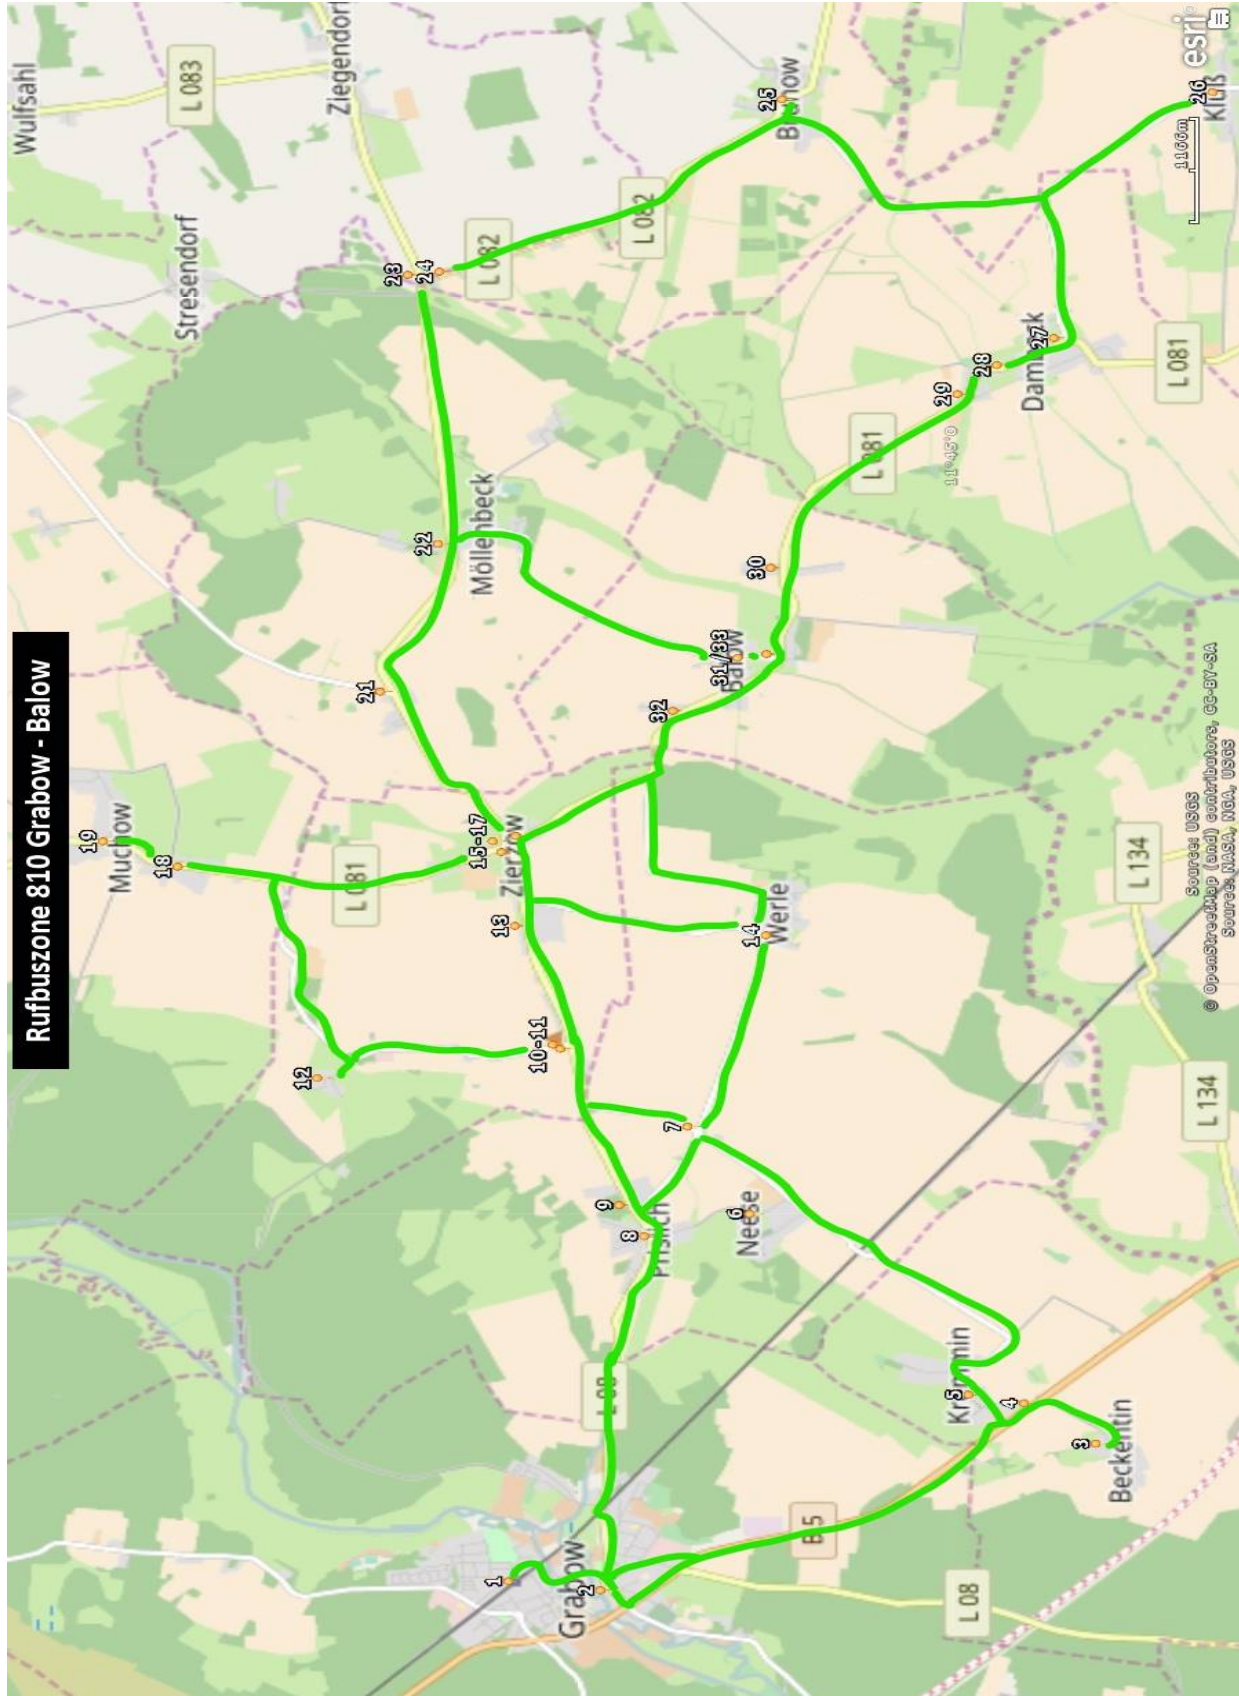

# Haltestellenverzeichnis

Linie: **810 Grabow - Balow**

## Ort

- 1 Grabow Bhf
- 2 Grabow Binnung
- 3 Beckentin
- 4 Beckentin Abzweig
- 5 Kremmin
- 6 Neese
- 7 Neese Ausbau
- 8 Prislich
- 9 Prislich Neubau
- 10 Kolbow
- 11 Kolbow Abzw n Muchow
- 12 Kolbow Grund
- 13 Zierzow Tankstelle
- 14 Werle
- 15 Zierzow
- 16 Zierzow Neubau
- 17 Zierzow An der Tarnitz
- 18 Muchow Neustädter Str.
- 19 Muchow An der Tarnitz
- 20 Carlshof
- 21 Carlshof Abzweig
- 22 Möllenbeck Grabower Ch.
- 23 Löcknitz Abzweig
- 24 Löcknitz bei Grabow
- 25 Brunow
- 26 Klüß b. Grabow
- 27 Dambeck R. Klüß
- 28 Dambeck
- 29 Dambeck R. Balow
- 30 Balow Dambecker Weg
- 31 Balow Gaststätte
- 32 Balow Hexenkuhle
- 33 Balow Schule

# Linienkarte

Linie: 810 Grabow - Balow

# Linienprotokoll

**Linie: 810 Grabow - Balow**

Hinrichtung

Grabow Bhf	0
Grabow Binnung	500
Beckentin	5600
Beckentin Abzweig	846
Kremmin	854
Neese	3700
Neese Ausbau	1393
Prislich	1500
Prislich Neubau	417
Kolbow	2000
Kolbow Abzw n Muchow	20
Kolbow Grund	2164
Zierzow Tankstelle	3200
Werle	2610
Zierzow	2771
Zierzow Neubau	237
Zierzow An der Tarnitz	400
Muchow Neustädter Str.	2849
Muchow An der Tarnitz	715
Carlshof	5600
Carlshof Abzweig	200
Möllenbeck Grabower Ch.	1829
Löcknitz Abzweig	2975
Löcknitz bei Grabow	500
Brunow	4077
Klüß b. Grabow	5169
Dambeck R. Klüß	3634
Dambeck	522
Dambeck R. Balow	585
Balow Dambecker Weg	2605
Balow Gaststätte	995
Balow Hexenkuhle	1500
Balow Schule	1211
Gesamtmeter	<u>63178</u>