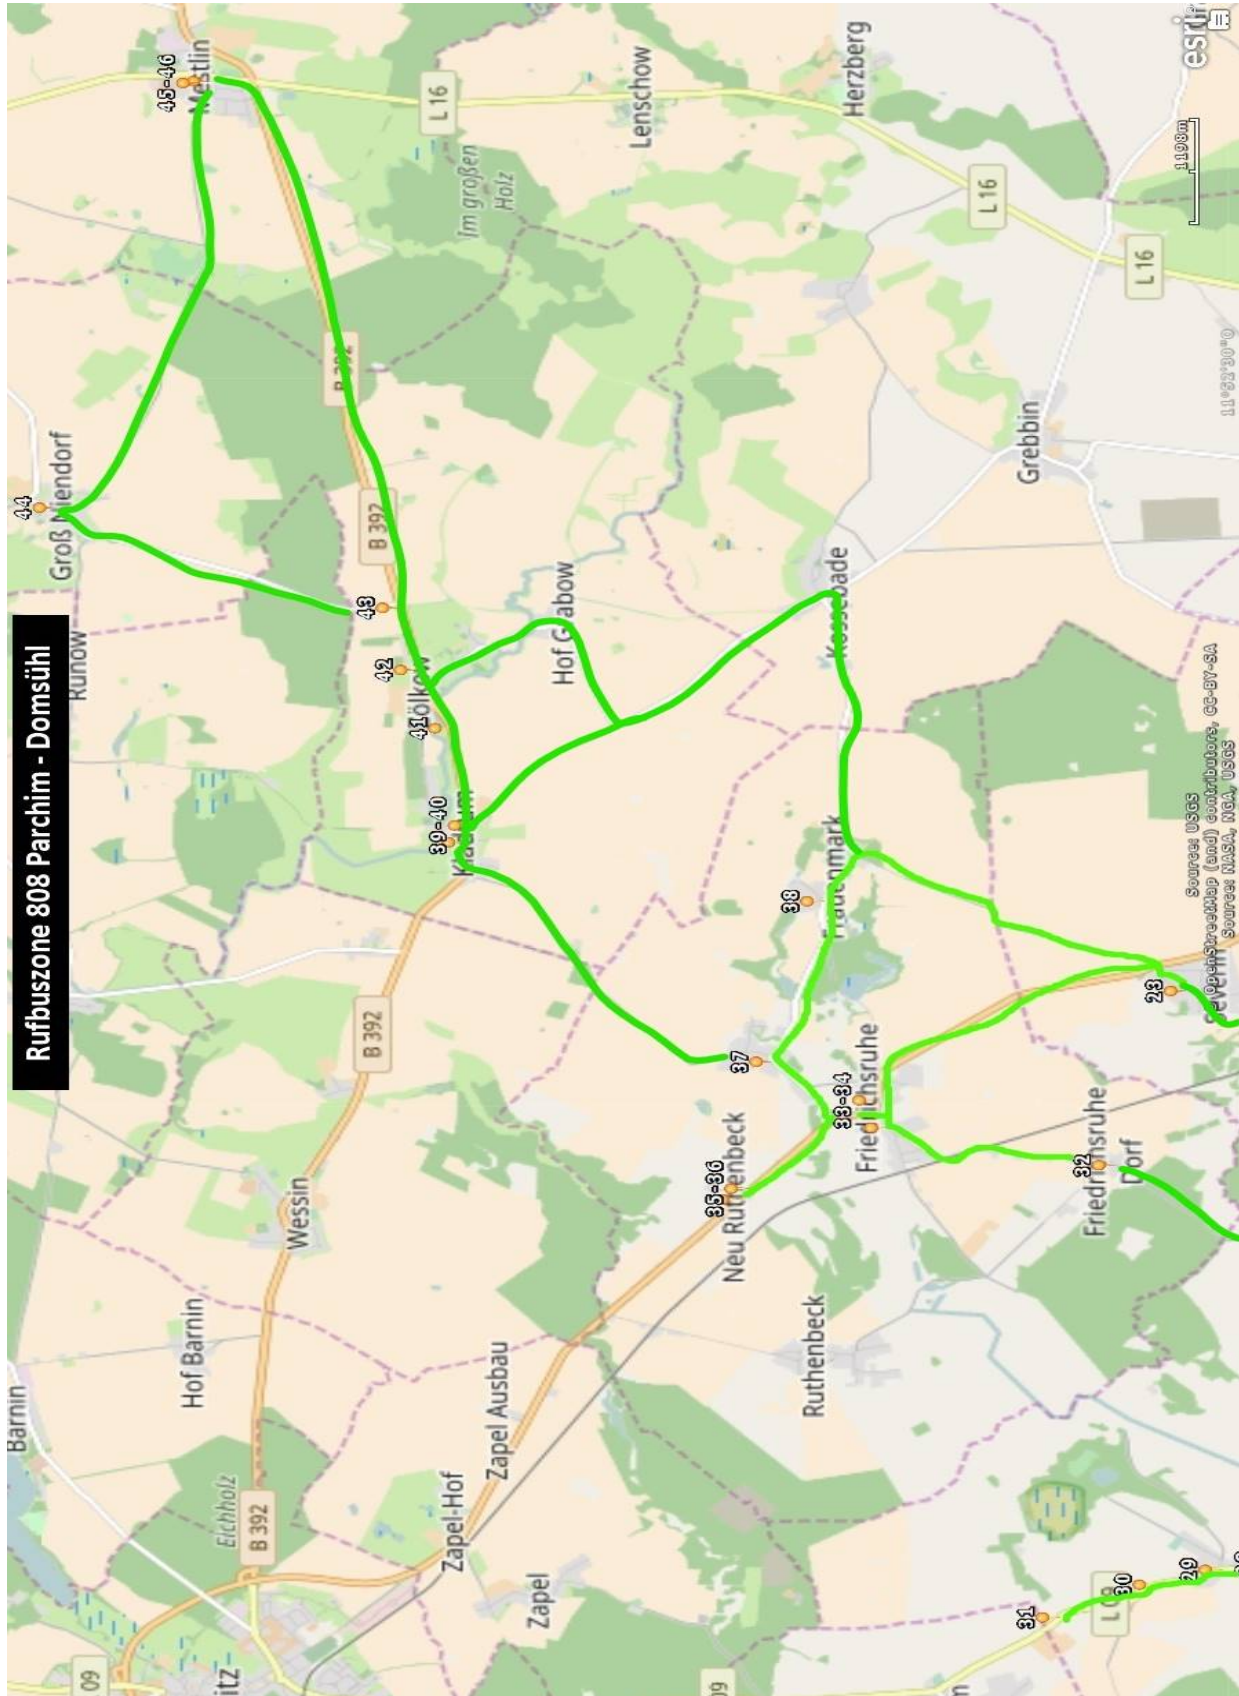

# Haltestellenverzeichnis

Linie: **808 Parchim - Domsühl**

## Ort

1	Parchim Bhf	36	Neu Ruthenbeck Wendeschleife
2	Parchim ZOB	37	Goldenbow bei Crivitz
3	Spornitz Gewerbegebiet	38	Frauenmark
4	Steinbeck bei Spornitz	39	Kladrum
5	Primank	40	Kladrum Kossebader Str.
6	Dütschow	41	Zölkow Schüler
7	Spornitz	42	Zölkow
8	Spornitz Schule	43	Groß Niendorf Abzweig
9	Damm	44	Groß Niendorf
10	Neu Matzlow	45	Mestlin Schule
11	Matzlow	46	Mestlin
12	Malchow	47	Schlieven
13	Möderitz		
14	Parchim Am Spargelacker		
15	Parchim Neuhofer Weiche		
16	Neuhof Ausbau b.PCH		
17	Neuhof bei Parchim		
18	Bergrade		
19	Zieslübbe		
20	Alt Damerow		
21	Domsühl		
22	Bergrade Hof		
23	Severin		
24	Garwitz		
25	Raduhn		
26	Rusch		
27	Klinker Mühle		
28	Klinken I		
29	Klinken		
30	Klinken Speuß		
31	Goethen Abzweig		
32	Friedrichsruhe Dorf		
33	Friedrichsruhe Hof Bahnhofstr.		
34	Friedrichsruhe Hof		
35	Neu Ruthenbeck		

# Linienkarte

Linie: 808 Parchim - Domsühl

# Linienprotokoll

**Linie: 808 Parchim - Domsühl**

Hinrichtung

Parchim Bhf	0
Parchim ZOB	4200
Spornitz Gewerbegebiet	10100
Steinbeck bei Spornitz	4400
Primank	728
Dütschow	7990
Spornitz	3700
Spornitz Schule	20
Damm	8400
Neu Matzlow	1000
Matzlow	2496
Malchow	4400
Möderitz	2300
Parchim Am Spargelacker	3000
Parchim Neuhofer Weiche	662
Neuhof Ausbau b.PCH	1800
Neuhof bei Parchim	957
Bergrade	2322
Zieslütbe	2600
Alt Damerow	4513
Domsühl	3440
Bergrade Hof	3000
Severin	3970
Garwitz	10300
Raduhn	3534
Rusch	1482
Klinker Mühle	1480
Klinken I	1618
Klinken	455
Klinken Speuß	614
Goethen Abzweig	960
Schlieven	6900
Friedrichsruhe Dorf	2800
Friedrichsruhe Hof Bahnhofstr.	2194
Friedrichsruhe Hof	350
Neu Ruthenbeck	1764
Neu Ruthenbeck Wendeschleife	200
Goldenbow bei Crivitz	1900
Frauenmark	1900
Kladrum	5900
Kladrum Kossebader Str.	700
Zölkow Schüler	1253
Zölkow	650
Groß Niendorf Abzweig	887
Groß Niendorf	3400
Mestlin Schule	5712
Mestlin	200
<b>Gesamtmeter</b>	<b><u>133151</u></b>