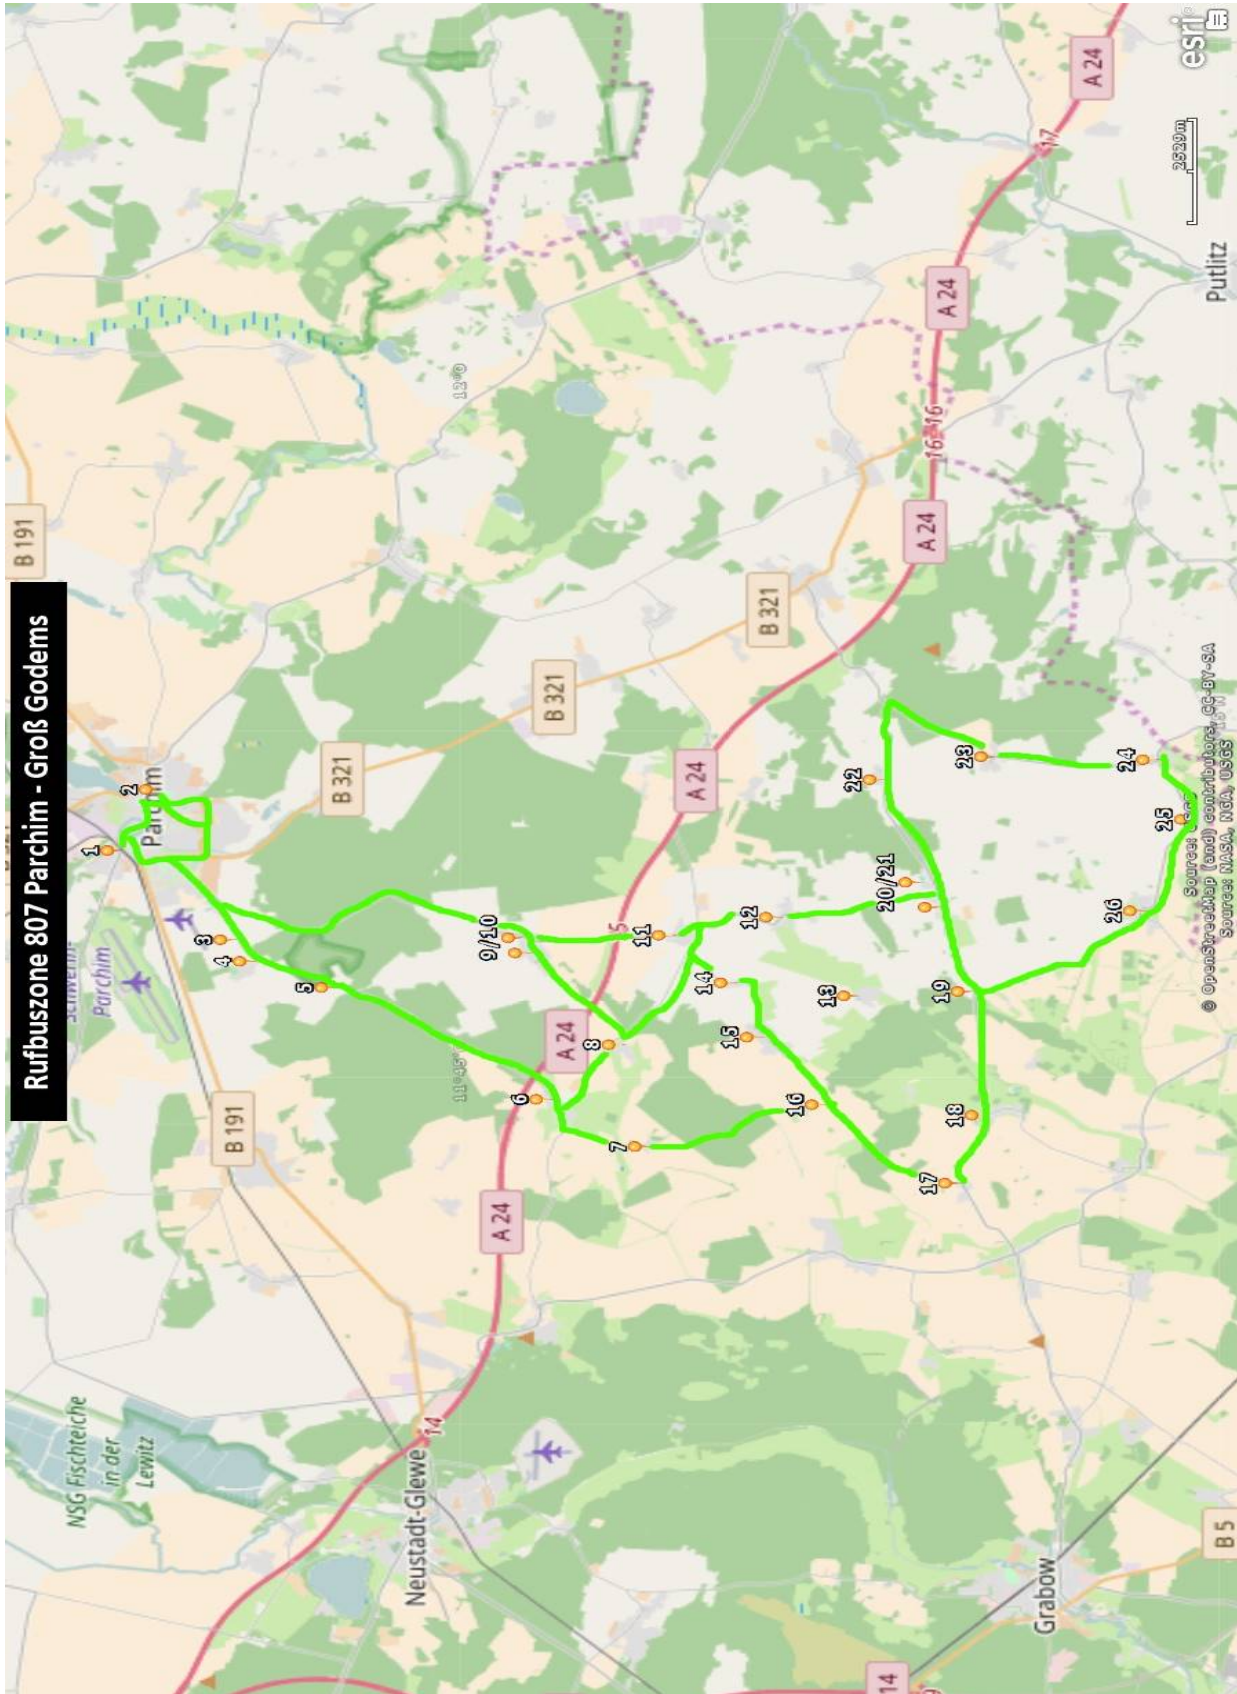

Haltestellenverzeichnis

Linie: **807** Rufbuszone Parchim - Groß Godems

Ort

- 1 Parchim Bhf
- 2 Parchim ZOB
- 3 Neuklockow Ausbau
- 4 Neuklockow
- 5 Kiekindemark
- 6 Stolpe
- 7 Granzin bei Stolpe
- 8 Barkow bei Stolpe
- 9 Groß Godems Schule
- 10 Groß Godems
- 11 Karrenzin
- 12 Wulfsahl
- 13 Stresendorf
- 14 Neu Herzfeld
- 15 Herzfeld
- 16 Repzin Abzweig
- 17 Carlshof Abzweig
- 18 Möllenbeck Grabower Ch.
- 19 Löcknitz Abzweig
- 20 Ziegendorf
- 21 Ziegendorf Schule
- 22 Meierstorf
- 23 Drefahl
- 24 Pampin
- 25 Platschow
- 26 Brunow

Linienkarte

Linie: 807 Rufbuszone Parchim - Groß Godems

Rufbuszone 807 Parchim - Groß Godems

Linienprotokoll

Linie: 807 Rufbuszone Parchim - Groß Godems

Hinrichtung

Parchim Bhf	0
Parchim ZOB	4200
Neuklockow Ausbau	4790
Neuklockow	635
Kiekindemark Lübower Str.	1808
Kiekindemark	20
Stolpe	4896
Granzin bei Stolpe	2482
Barkow bei Stolpe	2975
Groß Godems Schule	3018
Groß Godems	450
Karrenzin	2804
Wulfsahl	2455
Stresendorf	5100
Neu Herzfeld	3155
Herzfeld	1600
Repzin Abzweig	2037
Carlshof Abzweig	3270
Möllenbeck Grabower Ch.	1829
Löcknitz Abzweig	2975
Ziegendorf	2600
Ziegendorf Schule	750
Meierstorf	2913
Drefahl	4384
Pampin	3018
Platschow	1710
Brunow	2465

Gesamtmeter 68339

Rückrichtung

Brunow	0
Platschow	2529
Pampin	1685
Drefahl	3057
Meierstorf	4415
Ziegendorf Schule	2946
Ziegendorf	914
Löcknitz Abzweig	2177
Möllenbeck Grabower Ch.	2961
Carlshof Abzweig	1793
Repzin Abzweig	3316
Herzfeld	1998
Stresendorf	2478
Neu Herzfeld	3155
Wulfsahl	2200
Karrenzin	2397
Groß Godems	2812
Groß Godems Schule	450
Barkow bei Stolpe	3272
Granzin bei Stolpe	3005
Stolpe	2467
Kiekindemark	4887
Kiekindemark Lübower Str.	20
Neuklockow	1782
Neuklockow Ausbau	633
Parchim ZOB	4599
Parchim Bhf	4000